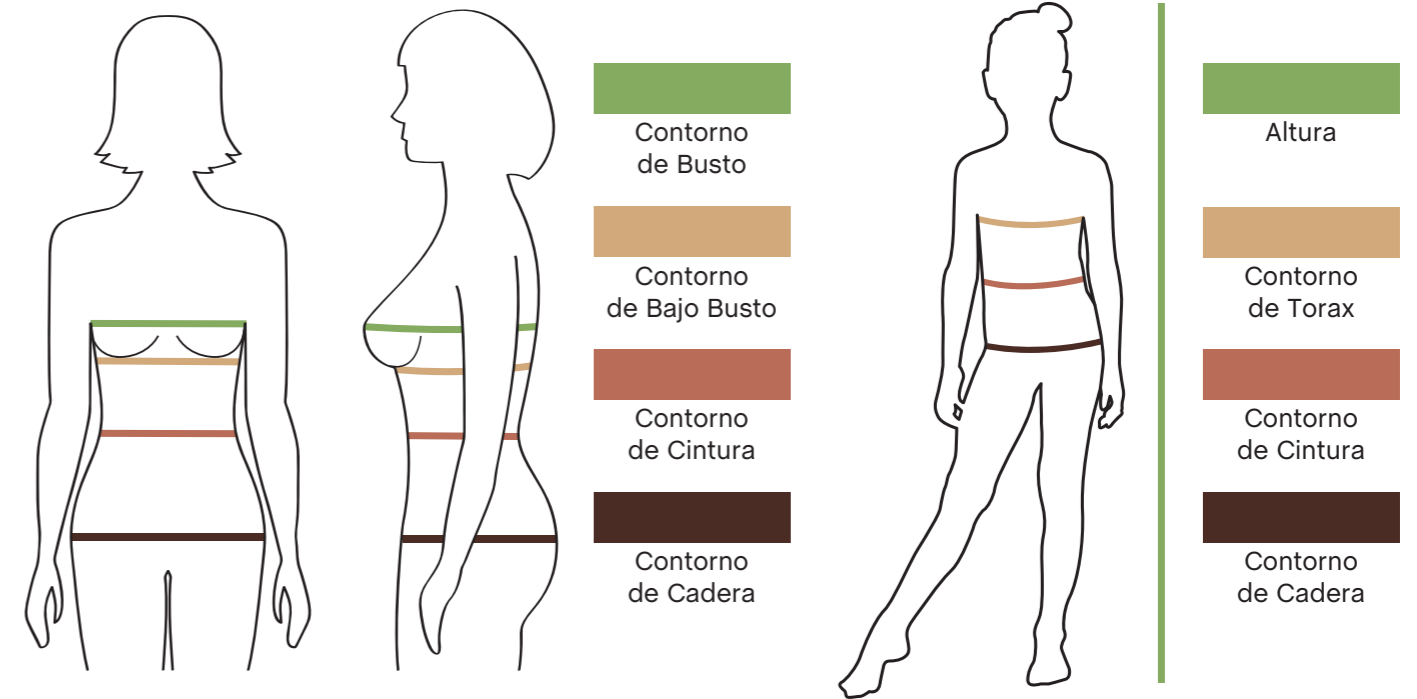

2-4-6

Tiburón 24

Tomá tus medidas

Comparalas con las siguientes
tablas de talles

CORPIÑOS Y BOMBACHAS

TALLES	Busto (cm)	Bajo Busto (cm)	Cintura (cm)	Cadera (cm)
1	82-87	72-77	60-68	86-94
2	87-92	77-82	68-76	94-102
1 / 2	-	-	60-76	86-102
3	92-97	82-87	76-84	102-110
4	97-102	87-92	84-92	110-118
3 / 4	-	-	76-92	102-118
5	102-107	92-97	92-100	118-126
6	107-112	97-102	100-108	126-134
5 / 6	-	-	92-108	118-134