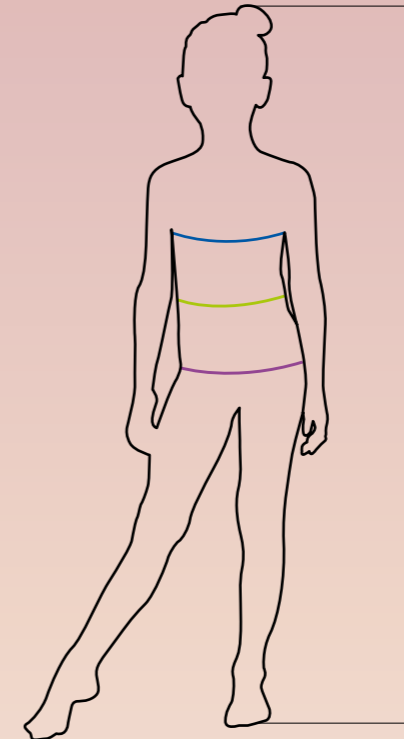

INFANTIL

TALLES	2	4	6	8	10	12	14
EDAD (AÑOS)	1/2	2/4	4/6	6/8	8/10	10/12	12/14
ALTURA	83-93	93-103	103-113	113-123	123-133	133-143	143-153
TORAX	58-62	62-66	66-70	70-74	74-78	78-82	82-86
CINTURA	57-59	59-61	61-63	63-65	65-67	67-69	69-71
CADERA	62-66	66-70	70-74	74-78	78-82	82-86	86-90

*MEDIDAS EXPRESADAS EN CM.