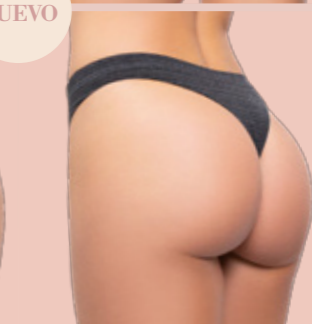

NUEVO

SIN COSTURA

6800.1

Colaless Rayé sin costura.

1/2 3/4

NEGRO AVELLANA VERDE

NUEVO

6799.1