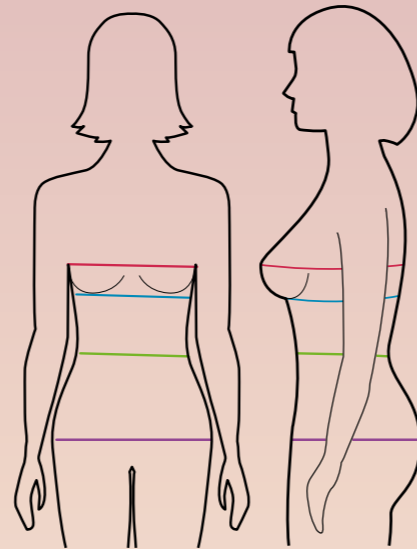

TABLA DE MEDIDAS

CORSETERÍA

TALLES	1/85	2/90	3/95	4/100	5/105	6/110	7/115
BUSTO	82-87	87-92	92-97	97-102	102-107	107-112	112-117
BAJO BUSTO	72-77	77-82	82-87	87-92	92-97	97-102	102-107
CINTURA	60-68	68-76	76-84	84-92	92-100	100-108	108-116
CADERA	86-94	94-102	102-110	110-118	118-126	126-134	134-142

*MEDIDAS EXPRESADAS EN CM.

LENCERÍA

TALLES	1/S	2/M	3/L	4/XL	5/XXL
BUSTO	78-86	86-94	94-102	102-110	110-118
CADERA	86-94	94-102	102-110	110-118	118-126

■ Contorno de Busto
■ Contorno de Bajo Busto

■ Contorno de Cintura
■ Contorno de Cadera